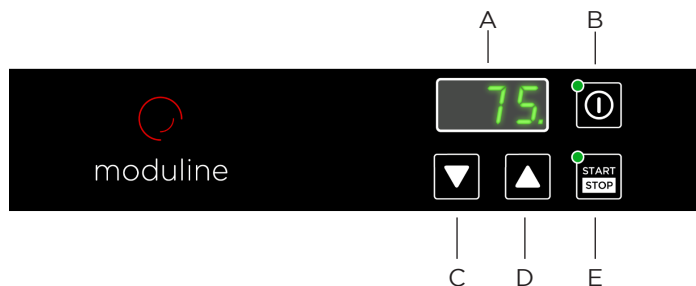

- A Display
- B Interruttore generale
- C Tasto decremento temperatura
- D Tasto incremento temperatura
- E Tasto START/STOP

MODULINESRL

Via dell'Industria 11, Z.I. San Giacomo di Veglia 31029 Vittorio Veneto (TV) - ITALY
tel. +39 0438 5063 - fax +39 0438 912 323 - info@moduline.it - www.moduline.it