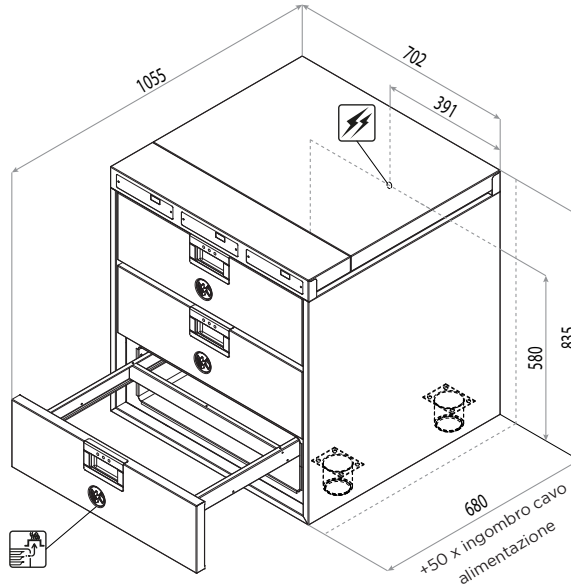

moduline

item #
model #
project #
sis #
aia #

HOLD HSW313E

Mantenitore caldo
a cassette
con comandi
differenziati

COSTRUZIONE

- Camera a tenuta stagna con angoli arrotondati
- Isolamento termico della camera spessore 40mm
- Guarnizione su cassette in gomma silicone resistente al calore e all'invecchiamento
- Riscaldamento statico tramite resistenza a filo a bassi consumi che avvolge tutta la camera
- Maniglie dei cassette ergonomiche e completamente incassate con chiusura magnetica

DOTAZIONI FUNZIONALI

- Tre pannelli di controllo separati per la regolazione della temperatura
- Temperatura di esercizio 30°C ÷ 120°C
- Sfiati evacuazione umidità sui cassette
- Termostato di sicurezza camera
- Blocco manuale tastiera

moduline

SCHEMI TECNICI DI INSTALLAZIONE

Ingresso cavo di alimentazione elettrica 

Sfiato per fuoriuscita umidità in eccesso 

Nota - Il disegno e le relative dimensioni sono riferite alla versione standard. Dotazioni a richiesta / accessori potrebbero comportare delle variazioni.

Dimensioni esterne
(L x P x H) - mm

705 x 680 x 835h

Alimentazione

AC 220-240V 50/60Hz

Potenza totale assorbita [kW]

2,1 (230V)

Assorbimento [A]

9,2 (230V)