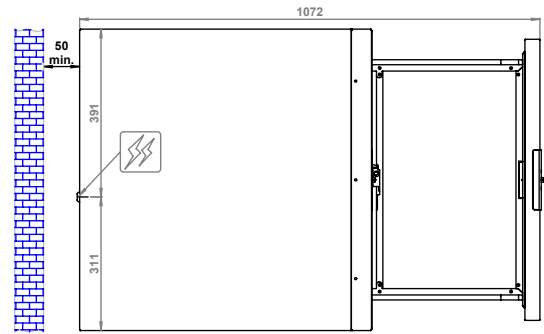

**Overall dimensions
(W x D x H) - mm**

705 x 680 x 614÷635h

Trays capacity

2 GN 1/1

Power supply

AC 220-240V 50/60Hz

**Containers max
height [mm]**

150